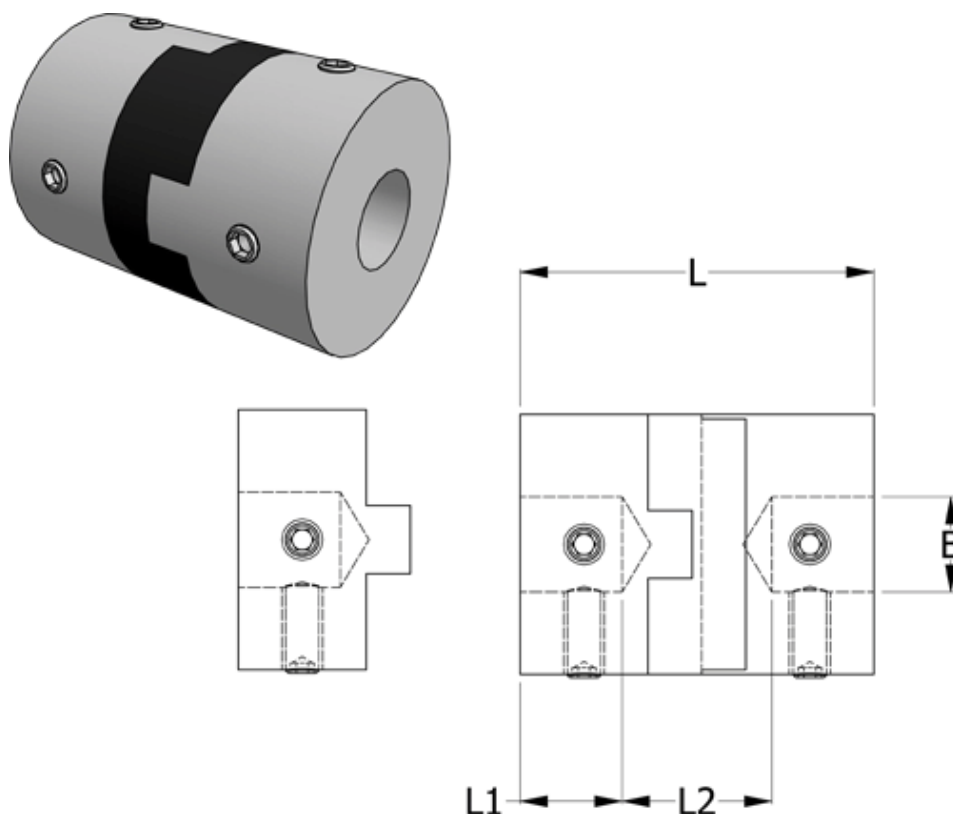

Article number: 33212320614

Description: Oldham coupling hub 232.06.14 ALU
with set screw hub, bore 3 mm

Measures

B1	= 3
D	= 6.4
L	= 12.7
L1	= 3.8
L2	= 5.1

Note: Overnævnte varenr. er kun for et koblingsnav. Der går 2 koblingsnav og 1 element til 1 komplet kobling

Screw = M3

Torque (Nm) = 0.06